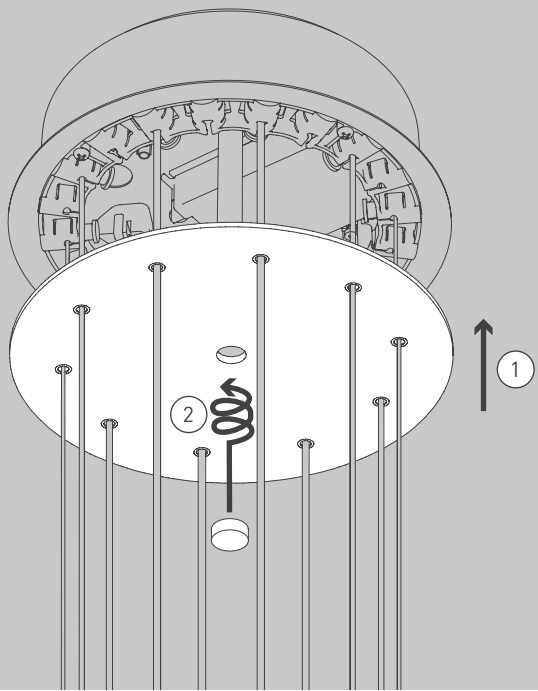

NL

Voor montage, vervanging en reiniging de lamp van het stroomnet loskoppelen.
De lamp alleen binnen gebruiken. Om alleen te verbinden door een erkend elektricien.

3x

3x

3x

01

$\varnothing 6$ mm

03

04

35W
© DALI

05

35W
© TRIAC

07

09

Ø 200 mm

Ø 800 mm

Ø 1300 mm

Die durchgestrichene Mülltonne weist darauf hin, dass dieses Elektrogerät nicht im Hausmüll entsorgt werden darf.

Um die menschliche Gesundheit und die Umwelt vor möglichen Gefahrstoffen zu schützen, kann dieses Produkt am Ende seiner Lebensdauer kostenfrei bei einer Sammelstelle in Ihrer Nähe abgegeben werden.