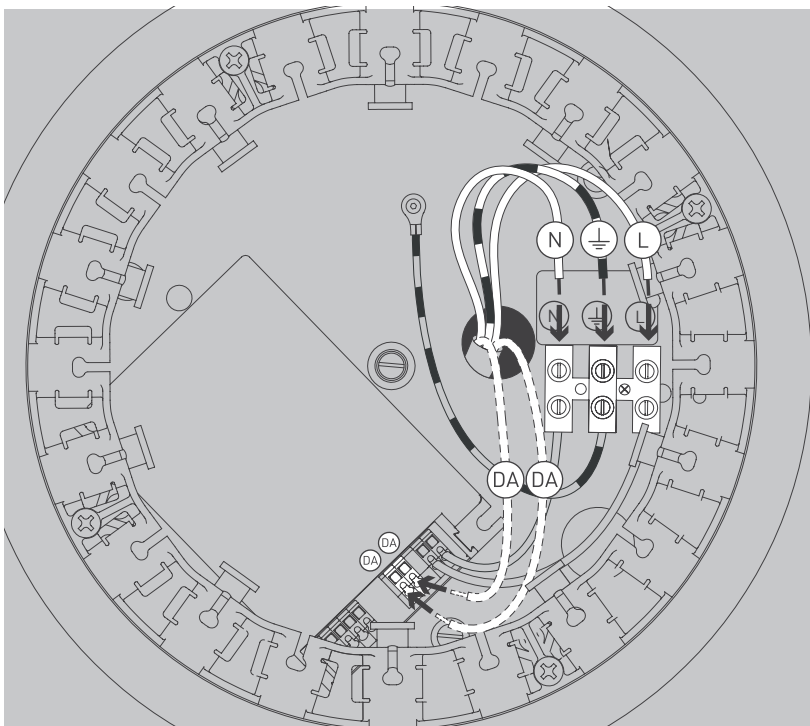

E

Antes de proceder al montaje, el cambio de bombilla y la limpieza desconecte la lámpara de la red eléctrica. Instale la lámpara sólo en un lugar interior. Installazione da personale qualificato solo.

NL

Voor montage, vervanging en reiniging de lamp van het stroomnet loskoppelen.
De lamp alleen binnen gebruiken. Om alleen te verbinden door een erkend elektricien.

3x

3x

3x

01

$\varnothing 6$ mm

03

04

35W
© DALI

05

35W
© TRIAC

07

09

Ø 200 mm

Ø 800 mm

Ø 1300 mm

Die durchgestrichene Mülltonne weist darauf hin, dass dieses Elektrogerät nicht im Hausmüll entsorgt werden darf.

Um die menschliche Gesundheit und die Umwelt vor möglichen Gefahrstoffen zu schützen, kann dieses Produkt am Ende seiner Lebensdauer kostenfrei bei einer Sammelstelle in Ihrer Nähe abgegeben werden.