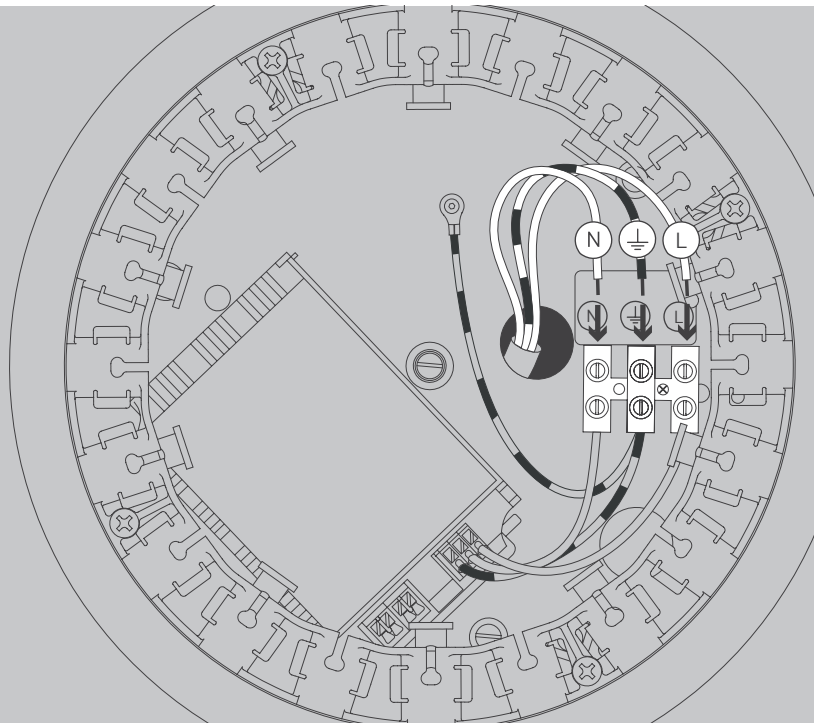

E

Antes de proceder al montaje, el cambio de bombilla y la limpieza desconecte la lámpara de la red eléctrica. Instale la lámpara sólo en un lugar interior. Installazione da personale qualificato solo.

NL

Voor montage, vervanging en reiniging de lamp van het stroomnet loskoppelen.
De lamp alleen binnen gebruiken. Om alleen te verbinden door een erkend elektricien.

3x

3x

3x

01

$\varnothing 6$ mm

03

04

35W
© DALI

05

35W
© TRIAC

07

09

Ø 200 mm

Ø 800 mm

Ø 1300 mm

Die durchgestrichene Mülltonne weist darauf hin, dass dieses Elektrogerät nicht im Hausmüll entsorgt werden darf.

Um die menschliche Gesundheit und die Umwelt vor möglichen Gefahrstoffen zu schützen, kann dieses Produkt am Ende seiner Lebensdauer kostenfrei bei einer Sammelstelle in Ihrer Nähe abgegeben werden.