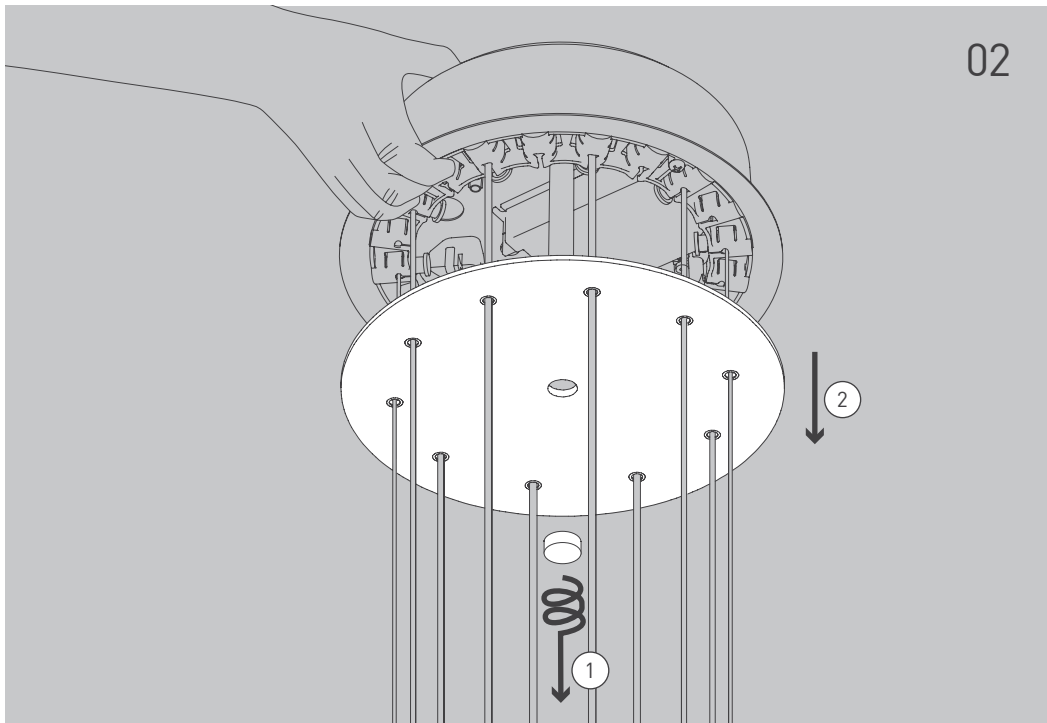

E

Antes de proceder al montaje, el cambio de bombilla y la limpieza desconecte la lámpara de la red eléctrica. Instale la lámpara sólo en un lugar interior. Installazione da personale qualificato solo.

NL

Voor montage, vervanging en reiniging de lamp van het stroomnet loskoppelen.
De lamp alleen binnen gebruiken. Om alleen te verbinden door een erkend elektricien.

3x

3x

3x

01

$\varnothing 6$ mm

03