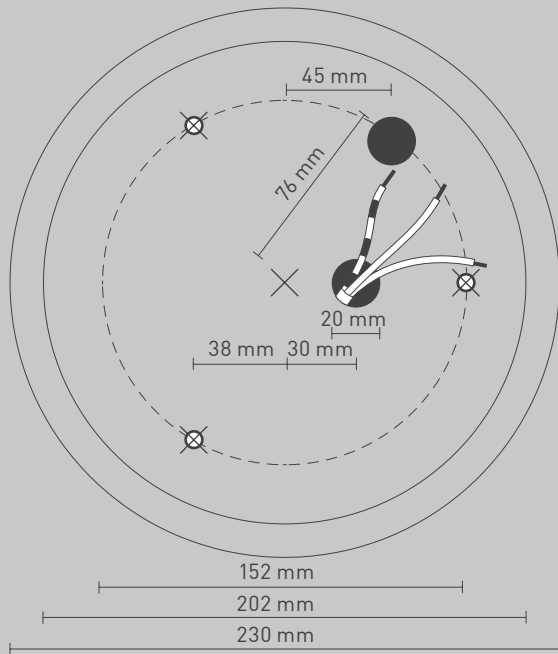

NL

Voor montage, vervanging en reiniging de lamp van het stroomnet loskoppelen.
De lamp alleen binnen gebruiken. Om alleen te verbinden door een erkend elektricien.

3x

3x

3x

01

$\varnothing 6$ mm

03

04

35W
© DALI

05

35W
© TRIAC

07

09

Ø 200 mm

Ø 800 mm