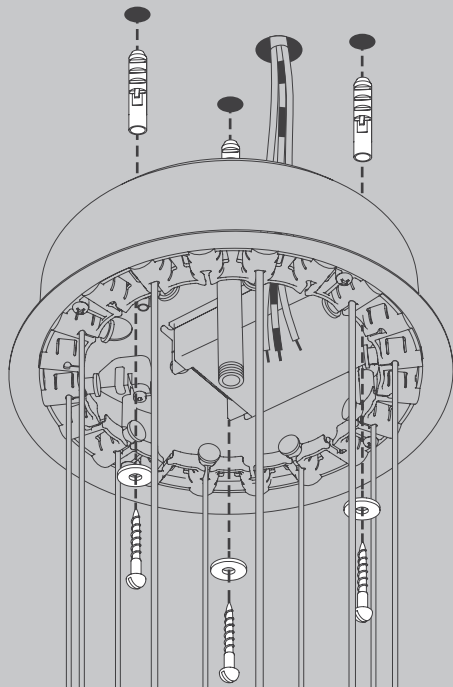

E

Antes de proceder al montaje, el cambio de bombilla y la limpieza desconecte la lámpara de la red eléctrica. Instale la lámpara sólo en un lugar interior. Installazione da personale qualificato solo.

NL

Voor montage, vervanging en reiniging de lamp van het stroomnet loskoppelen.
De lamp alleen binnen gebruiken. Om alleen te verbinden door een erkend elektricien.

3x

3x

3x

01

$\varnothing 6$ mm

03

04

35W
© DALI

05

35W
© TRIAC

07

09

Ø 200 mm

Ø 800 mm

Ø 1300 mm

Die durchgestrichene Mülltonne weist darauf hin, dass dieses Elektrogerät nicht im Hausmüll entsorgt werden darf.

Um die menschliche Gesundheit und die Umwelt vor möglichen Gefahrstoffen zu schützen, kann dieses Produkt am Ende seiner Lebensdauer kostenfrei bei einer Sammelstelle in Ihrer Nähe abgegeben werden.