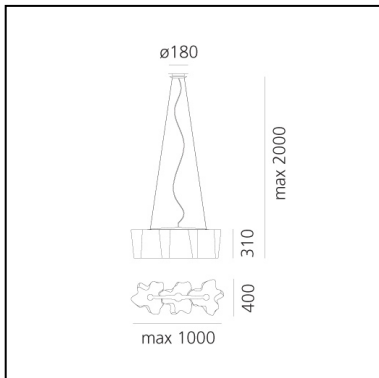

Logico Suspension 3 In Linea - Silk Diffuser

Michele De Lucchi
Gerhard Reichert

IP20      Dimmbar:  

LUMINAIRE

- Watt: **39W**
- Spannung (V): **220V-240V**
- Lichtstrom (lm): **3936lm**
- CCT: **2700K**
- Efficiency: **86%**
- Efficacy: **100.92lm/W**
- CRI: **80**

ARTIKELNUMMER: 0455020A

FUNKTIONEN

- Artikelnummer: **0455020A**
- Farbe: **Silk**
- Installation: **Pendelleuchte**
- Material: **Blown glass, aluminium**
- Serie: **Design Collection**
- Anwendungsbereich: **Innenbeleuchtung**
- Einsatzbereich: **Hospitality, null, Büros**
- Lichtverteilung: **diffus, direkt**
- design: **Michele De Lucchi, Gerhard Reichert**

DIMENSION

- Länge: **cm 100**
- Breite: **cm 40**
- Höhe: **cm 31**
- Durchmesser Fuß: **cm 18**
- Max Höhe von der Decke: **cm 200**

LICHTQUELLEN NICHT ENTHALTEN

- Kategorie: **LED RETROFIT**
- Anzahl: **3**
- Watt: **15W**
- Sockel: **E27**