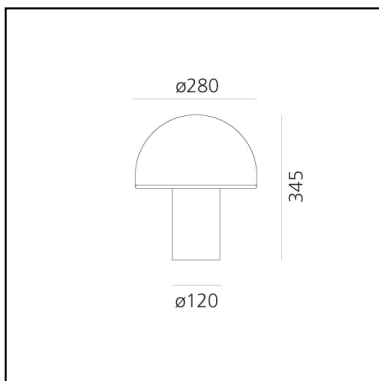

## LUMINAIRE

- Watt: **10W**
- Spannung (V): **220V-240V**
- Lichtstrom (lm): **635lm**
- CCT: **2700K**
- Efficiency: **68%**
- Efficacy: **63.47lm/W**
- CRI: **80**

## BESCHREIBUNG

Tischleuchten erhältlich in drei Größen. Leuchtenkörper aus mundgeblasenem Opalglas; Rand aus transparentem Kristallglas.

**ARTIKELNUMMER: A006500**

## DIMENSION

- Höhe: **cm 34.5**
- Breite: **cm 28**
- Durchmesser Fuß: **cm 12**