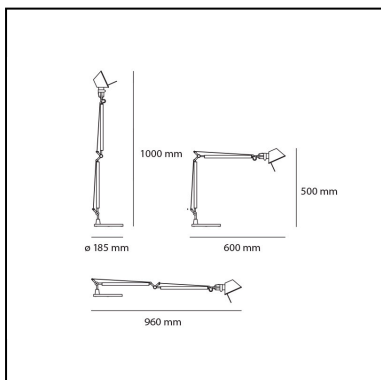

DIMENSION

- Länge: **600 mm**
- Höhe: **500 mm**
- Max Erweiterungslänge: **1000 mm**
- Max Erweiterungsbreite: **960 mm**
- Glühdrahttest: **750°**

INKLUSIVE LICHTQUELLEN

- Kategorie: **Led**
- Anzahl: **1**
- Watt: **4,8W**
- Farbtemperatur(K): **2700K**
- CRI: **90**

ZUBEHÖR

Table base ø cm. 18.5 - Aluminium A003900

Table clamp aluminium A004100

Desk fixed support aluminium A004200

Tolomeo Midi Table LED 3000K Aluminum - Body Lamp

Michele De Lucchi
Giancarlo Fassina

IP20 

DIMENSION

- Länge: **600 mm**
- Höhe: **500 mm**
- Max Erweiterungslänge: **1000 mm**
- Max Erweiterungsbreite: **960 mm**
- Glühdrahttest: **750°**

INKLUSIVE LICHTQUELLEN

- Kategorie: **Led**
- Anzahl: **1**
- Watt: **4,8W**
- Farbtemperatur(K): **3000K**
- CRI: **90**