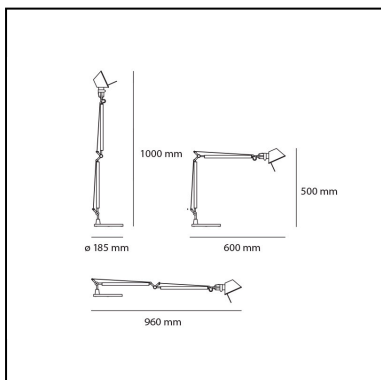

Tolomeo Midi Table LED 2700K Aluminum - Body Lamp

Michele De Lucchi
Giancarlo Fassina

IP20 

LUMINAIRE

- Watt: **7W**
- Spannung (V): **24V**
- Lichtstrom (lm): **620lm**
- CCT: **2700K**
- Efficiency: **71%**
- Efficacy: **88.63lm/W**
- CRI: **90**
- Dimmer Typology: **Microswitch Dimmer**

DIMENSION

- Länge: **600 mm**
- Höhe: **500 mm**
- Max Erweiterungslänge: **1000 mm**
- Max Erweiterungsbreite: **960 mm**
- Glühdrahttest: **750°**

INKLUSIVE LICHTQUELLEN

- Kategorie: **Led**
- Anzahl: **1**
- Watt: **4,8W**
- Farbtemperatur(K): **2700K**
- CRI: **90**

DIMENSION

- Länge: **600 mm**
- Höhe: **500 mm**
- Max Erweiterungslänge: **1000 mm**
- Max Erweiterungsbreite: **960 mm**
- Glühdrahttest: **750°**

INKLUSIVE LICHTQUELLEN

- Kategorie: **Led**
- Anzahl: **1**
- Watt: **4,8W**
- Farbtemperatur(K): **3000K**
- CRI: **90**