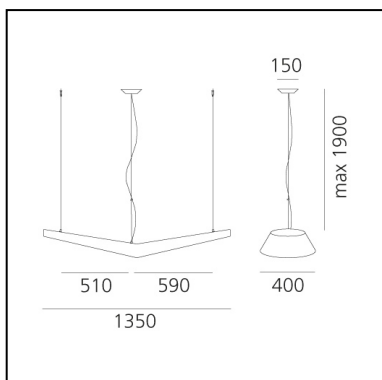

Mouette Symmetric - Cable length 1900mm - Undimmable

Wilmotte & Industries

IP40/20   EAC

LUMINAIRE

- Power Supply: **Elektronisch Integriert**
- Watt: **68W**
- Spannung (V): **220V-240V**
- Lichtstrom (lm): **6107lm**
- CCT: **3000K**
- Efficiency: **80%**
- Efficacy: **89.81lm/W**
- CRI: **80**

Anmerkungen

Höhe der Seilaufhängungen: 1900mm max.

BESCHREIBUNG

Single pendant with diffused lighting using 4x24W T16 fluorescent lamps and 55 W LED. Solid opaline diffuser in moulded polypropylene. The upper part has an opening for easy installation and maintainance. Luminaire comes complete with 1900mm or 5900mm long quick-adjustment steel suspension cables, ceiling plate and power cable. All the light sources are included (3000K).

ARTIKELNUMMER: AK00200

FUNKTIONEN

- Artikelnummer: **AK00200**
- Farbe: **Opal weiss**
- Installation: **Pendelleuchte**
- Material: **Rotations-spritzgussverfahren**
- Serie: **Architectural Indoor**
- Einsatzbereich: **Hospitality, Retail, Büros, Culture**
- design: **Wilmotte & Industries**

DIMENSION

- Länge: **cm 135**
- Max Höhe von der Decke: **cm 190**
- Gewicht: **kg 5.4**
- Widerstand: **N.D.**
- Glühdrahttest: **750°**

INKLUSIVE LICHTQUELLEN

- Kategorie: **Led**
- Anzahl: **1**
- Watt: **55W**
- Farbtemperatur(K): **3000K**