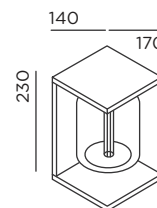

dia

**Lichttechnik:**  
230V Power LED  
2700K  
L70/50.000 h

dimmbar über Phasenabschrittdimmer

**Installation:**  
2x Kabeleinführung; Anschlussklemme 3x 1,5 mm<sup>2</sup>

**Material:**  
Aluminiumguss pulverbeschichtet  
+ rauchfarbenes Glas

Schutzart: IP65

Dieses Produkt enthält eine Lichtquelle der Energieeffizienzklasse G

Lichtrichtung:

light technology:  
230V Power LED  
2700K  
L70/50.000 h

dimmable via trailing edge dimmer

**installation:**  
2x cable entry point; connection terminal 3x 1,5 mm<sup>2</sup>

**material:**  
aluminium die-casting powder-coated  
+ smoked glass

protection class: IP65

This product contains a light source of energy efficiency class G

light direction:

**Farbe**  
colour

anthracite  
RAL 7016

91250-BL

6 W/88 lm

+ verwandte Produkte related products . dia F . dia bollard

Größe in mm  
size in mm