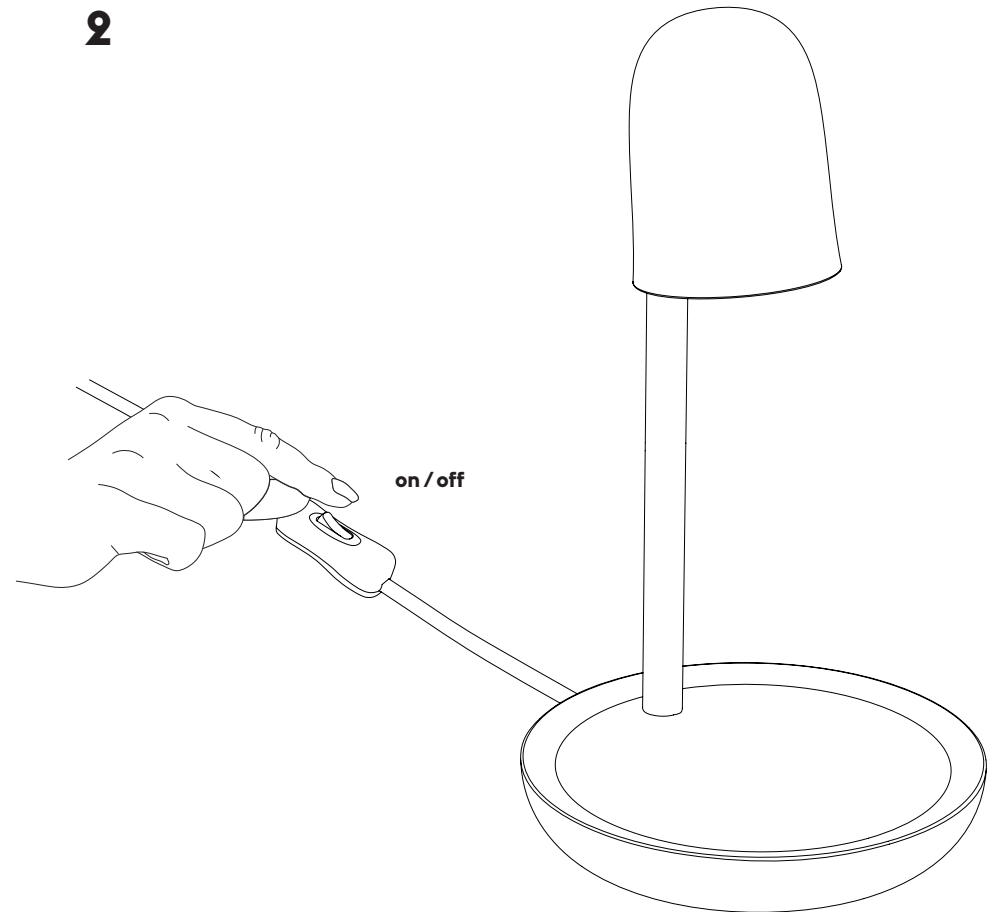

**CONTENT / INDHOLD / INHALT
/ CONTENU / CONTENIDO**

**ASSEMBLY INSTRUCTION / SAMLE MANUAL / MONTAGEANLEITUNG
/ INSTRUCTIONS DE MONTAGE / INSTRUCCIONES DE MONTAJA**

1

2

Item: Focus Table Lamp
220-240V ~ 50/60Hz
GU10 LED bulb Max. 3W
Only LED bulb can be used
CE   IP20 