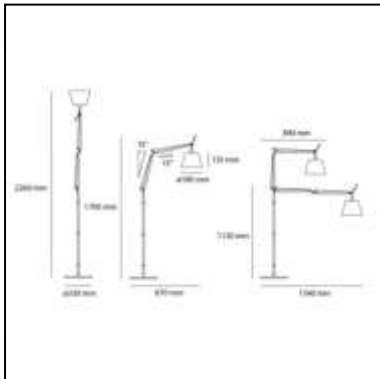

## LUMINAIRE \*

- Watt: **7,5W**
- Spannung (V): **220V-240V**
- Lichtstrom (lm): **816lm**
- Efficiency: **77%**
- Efficacy: **116.58lm/W**
- CRI: **80**

\* Photometrische Daten können je nach installierter Quelle variieren.  
Photometrische Untersuchungen werden relativ bereitgestellt und die Beleuchtungsberechnungen können je nach tatsächlich verwendeter Quelle aktualisiert werden.

## Anmerkungen

System of spring balancing. The diffuser normally used, remains vertical regardless of the angle of the arm. Possibility to mount LED source on E27 Socket. Complete lamp consists of body lamp + accessories

## DIMENSION

- Höhe: **1700 mm**
- Durchmesser: **180 mm**
- Max Erweiterungsbreite: **870 mm**
- Widerstand: **N/D**