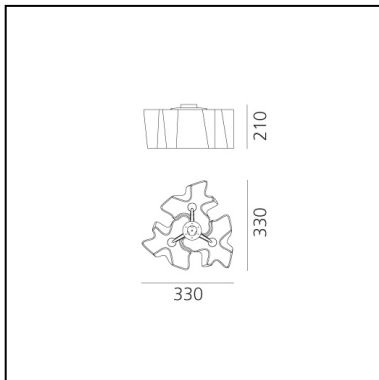

Logico Micro Ceiling 3x120° - Silk Diffuser

Michele De Lucchi
Gerhard Reichert

IP20     Dimmbar:  

LUMINAIRE

- Watt: **15W**
- Spannung (V): **220V-240V**
- Lichtstrom (lm): **1262lm**
- Efficiency: **90%**
- Efficacy: **84.13lm/W**
- CRI: **80**

ARTIKELNUMMER: 0645020A

FUNKTIONEN

- Artikelnummer: **0645020A**
- Farbe: **Silk**
- Installation: **Deckenleuchte**
- Material: **Blown glass, aluminium**
- Serie: **Design Collection**
- Anwendungsbereich: **Innenbeleuchtung**
- Einsatzbereich: **Hospitality, null, Büros**
- Lichtverteilung: **diffus, direkt**
- design: **Michele De Lucchi, Gerhard Reichert**

DIMENSION

- Länge: **cm 33**
- Breite: **cm 33**
- Höhe: **cm 21**

LICHTQUELLEN NICHT ENTHALTEN

- Kategorie: **LED RETROFIT**
- Anzahl: **3**
- Watt: **5W**
- Sockel: **E14**