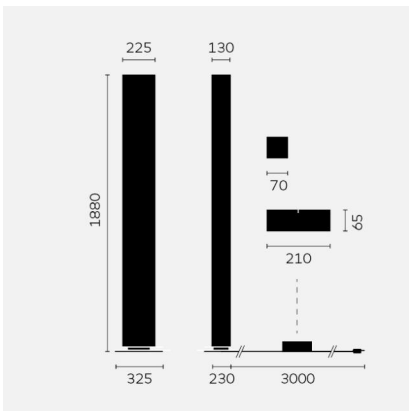

Typ	TWI10-12-8027-TD
Bestellnummer	TWI10-12-8027-TD
Leuchtentyp/Montageart	Stehleuchte
Ausführung	LED
Farbe	Edelstahl (gebürstet)
Lichtfarbe	2700 K
Farbwiedergabeindex	CRI80+
Bedienung	Tastdimmer. Kabelintegriert
Leuchenschirm	Acrylglas, prismatisiert
Leuchtenfuss	Chromstahl
Netzkabel	Schwarz, 5 x 0.75 mm <sup>2</sup> , L 4000 mm
Netzstecker	Schuko-Stecker Typ E+F
Lichtverteilung	Direkt (2834 lm) / indirekt (3193 lm)
Gesamtlichtstrom der Leuchte	6027 lm
Leistungsaufnahme	64 W
Leuchtenbetriebswirkungsgrad	94 lm/W
Netzspannung	220-240V / 50Hz
Stand-by Verbrauch	< 0.5W
Schutzklasse	I
Schutzart	IP 20
Verpackungseinheiten	2 (1980 x 420 x 360 + 1930 x 340 x 270 mm)
Gewicht	23.0 kg
Garantie	36 Monate
Belux Express	Kleine Mengen in der Regel ab Lager lieferbar.

**Belux AG**

Neufeldweg 6, CH-5103  
Mörlikon  
Tel. +41 61 316 74 01  
Fax +41 61 316 75 99  
www.belux.com  
belux@belux.com

**DESIGN PLUS**

Typ	TWI12-12-DTW
Bestellnummer	TWI12-12-DTW
Leuchtentyp/Montageart	Stehleuchte
Ausführung	LED
Farbe	Edelstahl (gebürstet)
Lichtfarbe	3000 - 1800K
Farbwiedergabeindex	CRI80+
Bedienung	Dim To Warm, Kabelintegriert
Leuchtschirm	Acrylglas, prismatisiert
Leuchtenfuss	Chromstahl
Netzkabel	Schwarz, 5 x 0.75 mm <sup>2</sup> , L 4000 mm
Netzstecker	Schuko-Stecker Typ E+F
Lichtverteilung	Direkt / indirekt
Gesamtlichtstrom der Leuchte	4720 lm
Leistungsaufnahme	64 W
Leuchtenbetriebswirkungsgrad	74 lm/W
Netzspannung	220-240V / 50Hz
Stand-by Verbrauch	< 0.5W
Schutzklasse	I
Schutzart	IP 20
Verpackungseinheiten	2 (1980 x 420 x 360 + 1930 x 340 x 270 mm)
Gewicht	23.0 kg
Garantie	36 Monate