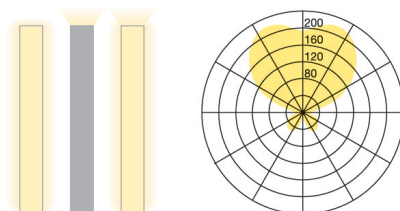

Typ	TWI10-12-8027-TD
Bestellnummer	TWI10-12-8027-TD
Leuchtentyp/Montageart	Stehleuchte
Ausführung	LED
Farbe	Edelstahl (gebürstet)
Lichtfarbe	2700 K
Farbwiedergabeindex	CRI80+
Bedienung	Tastdimmer. Kabelintegriert
Leuchenschirm	Acrylglas, prismatisiert
Leuchtenfuss	Chromstahl
Netzkabel	Schwarz, 5 x 0.75 mm <sup>2</sup> , L 4000 mm
Netzstecker	Schuko-Stecker Typ E+F
Lichtverteilung	Direkt (2834 lm) / indirekt (3193 lm)
Gesamtlichtstrom der Leuchte	6027 lm
Leistungsaufnahme	64 W
Leuchtenbetriebswirkungsgrad	94 lm/W
Netzspannung	220-240V / 50Hz
Stand-by Verbrauch	< 0.5W
Schutzklasse	I
Schutzart	IP 20
Verpackungseinheiten	2 (1980 x 420 x 360 + 1930 x 340 x 270 mm)
Gewicht	23.0 kg
Garantie	36 Monate
Belux Express	Kleine Mengen in der Regel ab Lager lieferbar.

**Belux AG**

Neufeldweg 6, CH-5103  
Mörlikon  
Tel. +41 61 316 74 01  
Fax +41 61 316 75 99  
www.belux.com  
belux@belux.com

**DESIGN PLUS**

Typ	TWI12-12-DTW
Bestellnummer	TWI12-12-DTW
Leuchtentyp/Montageart	Stehleuchte
Ausführung	LED
Farbe	Edelstahl (gebürstet)
Lichtfarbe	3000 - 1800K
Farbwiedergabeindex	CRI80+
Bedienung	Dim To Warm, Kabelintegriert
Leuchtschirm	Acrylglas, prismatisiert
Leuchtenfuss	Chromstahl
Netzkabel	Schwarz, 5 x 0.75 mm <sup>2</sup> , L 4000 mm
Netzstecker	Schuko-Stecker Typ E+F
Lichtverteilung	Direkt / indirekt
Gesamtlichtstrom der Leuchte	4720 lm
Leistungsaufnahme	64 W
Leuchtenbetriebswirkungsgrad	74 lm/W
Netzspannung	220-240V / 50Hz
Stand-by Verbrauch	< 0.5W
Schutzklasse	I
Schutzart	IP 20
Verpackungseinheiten	2 (1980 x 420 x 360 + 1930 x 340 x 270 mm)
Gewicht	23.0 kg
Garantie	36 Monate