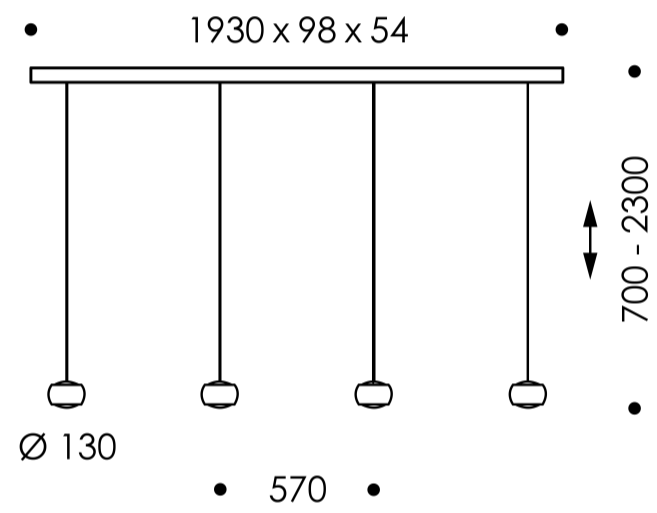

3x 1150 lm

3x 1150 lm

schließen