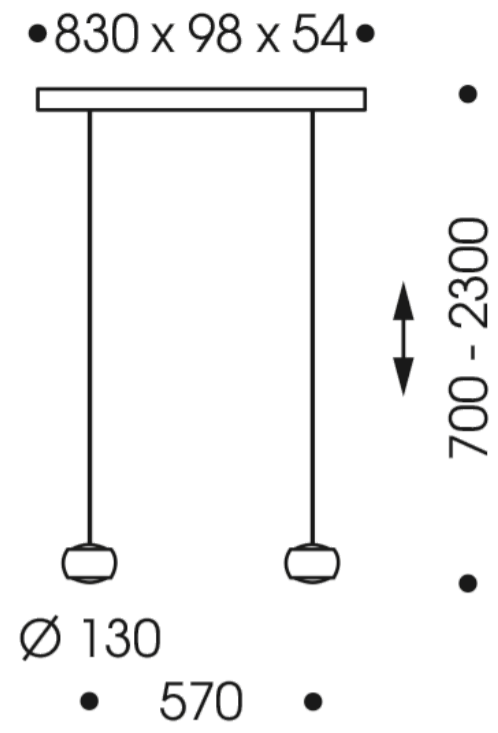

LEISTUNGSDATEN

- Netzspannung: 100-240 V (1-flg.), 220-240 V (2-/3-flg.)
- Leuchtmittel: LED
- Spannung: 24 V DC
- Lichtfarbe: 2200-5000 K
- Lichtstrom: 1x / 2x / 3x 1150 lm
- Leistung: 22 W / 44 W / 66 W
- Farbwiedergabe: CRI >90

MATERIAL

- Metall
- Glass

DESIGN

- Ralf Keferstein, Überarbeitung Baldachin: OLIGO

TECHNISCHE SKIZZEN

1x1150 lm

2x 1150 lm

3x 1150 lm

3x 1150 lm

schließen