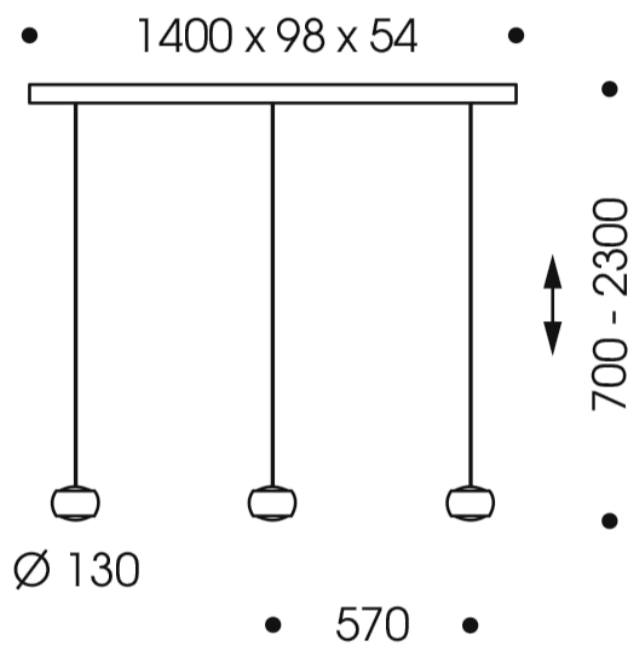

LEISTUNGSDATEN

- Netzspannung: 100-240 V (1-flg.), 220-240 V (2-/3-flg.)
- Leuchtmittel: LED
- Spannung: 24 V DC
- Lichtfarbe: 2200-5000 K
- Lichtstrom: 1x / 2x / 3x 1150 lm
- Leistung: 22 W / 44 W / 66 W
- Farbwiedergabe: CRI >90

MATERIAL

- Metall
- Glass

DESIGN

- Ralf Keferstein, Überarbeitung Baldachin: OLIGO

TECHNISCHE SKIZZEN

1x1150 lm

2x 1150 lm

3x 1150 lm

3x 1150 lm

schließen