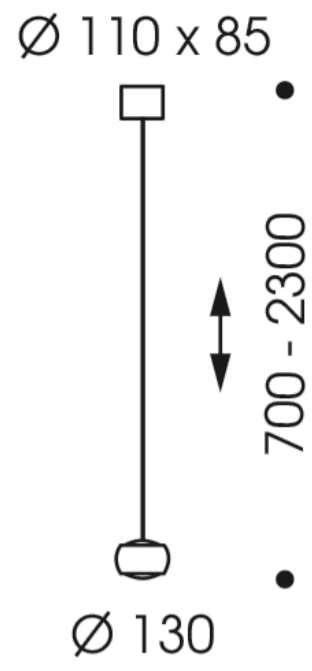

LEISTUNGSDATEN

- Netzspannung: 100-240 V (1-flg.), 220-240 V (2-/3-flg.)
- Leuchtmittel: LED
- Spannung: 24 V DC
- Lichtfarbe: 2200-5000 K
- Lichtstrom: 1x / 2x / 3x 1150 lm
- Leistung: 22 W / 44 W / 66 W
- Farbwiedergabe: CRI >90

MATERIAL

- Metall
- Glass

DESIGN

- Ralf Keferstein, Überarbeitung Baldachin: OLIGO

TECHNISCHE SKIZZEN

1x1150 lm

2x 1150 lm

3x 1150 lm

3x 1150 lm

schließen